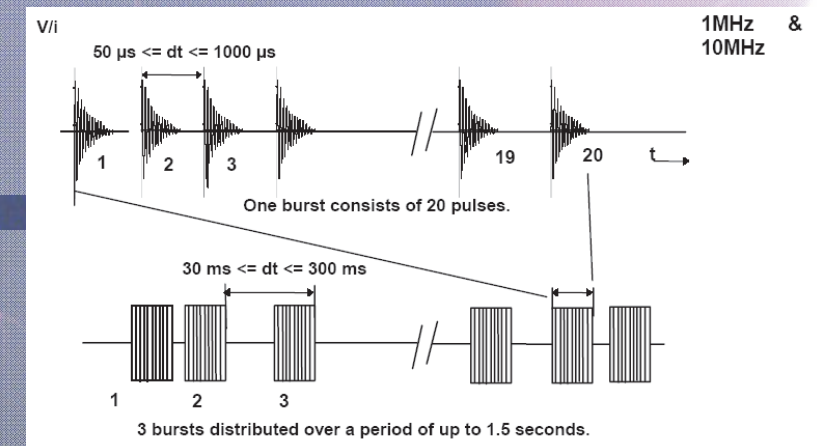

Multiple Burst Definition

W5A: Pin Injection		
Level	Voc	Isc
1	50	50
2	125	125
3	300	300
4	750	750
5	1600	1600

W5A & 5B: Cable Bundle SS		
Level	Voc	Isc
1	50	150
2	125	400
3	300	1000
4	750	2000
5	1600	5000

W5A & 5B: Cable Bundle MS				
	First Stroke		Subsequent Strokes	
Level	V_{Limit}	I_{Test}	V_{Limit}	I_{Test}
1	20	60	10	30
2	50	160	25	80
3	120	400	60	200
4	300	800	150	400
5	640	2000	320	1000